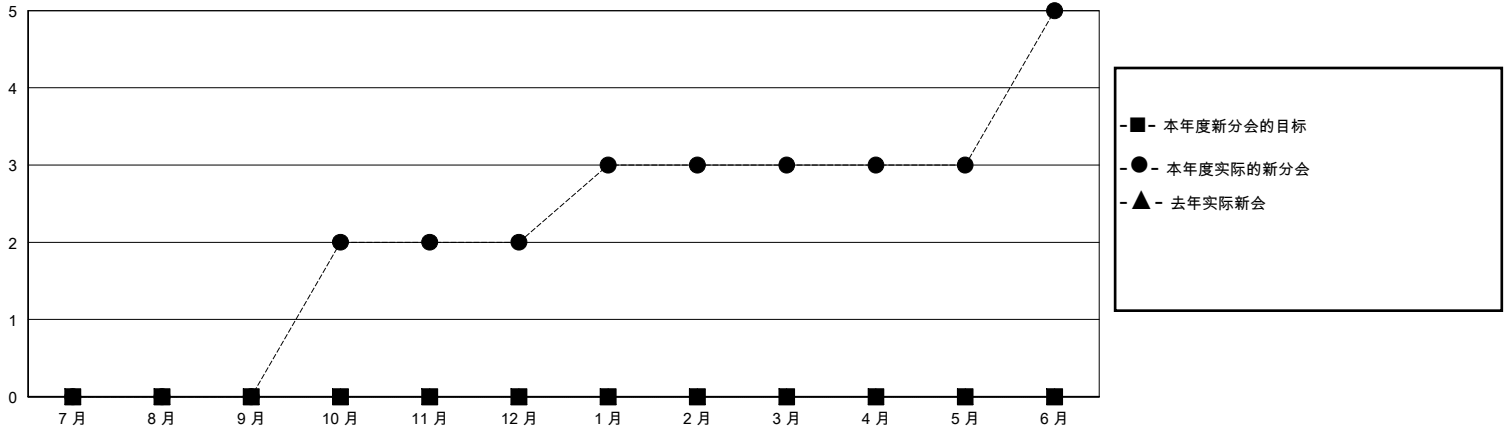

MONTHLY MEMBERSHIP PROGRESS REPORT

District 386

Results as of: 6/30/2024

GMT:

地点 CHINA

GMT宪章区

分会			
成果 2023-2024			
季	新分会目标	新会	会员流失的分会
7月/8月/9月	0	0	0
10月/11月/12月	0	2	0
1月/2月/3月	0	1	0
4月/5月/6月	0	2	0

位会员@每位须缴			
成果 2023-2024			
季	会员净增长目标	实际会员增长数	实际退会会员 (包括转会)
7月/8月/9月	0	59	17
10月/11月/12月	0	239	17
1月/2月/3月	0	84	10
4月/5月/6月	0	314	467

目标与实际新会累积

目标和实际会员累积

已取消的分会: 0	110 CLUBS OF 147 增添1位或以上的新会员	<u>性别分布</u>	
		男	2,037 (53.83%)
<u>放弃的会员</u>	点击这里取得累计会员数据	女	1,747 (46.17%)
过世		2	总计家庭单位会员数
分会已取消	0	支付减半会费的家庭会员	135
其他	509		
总计	511		