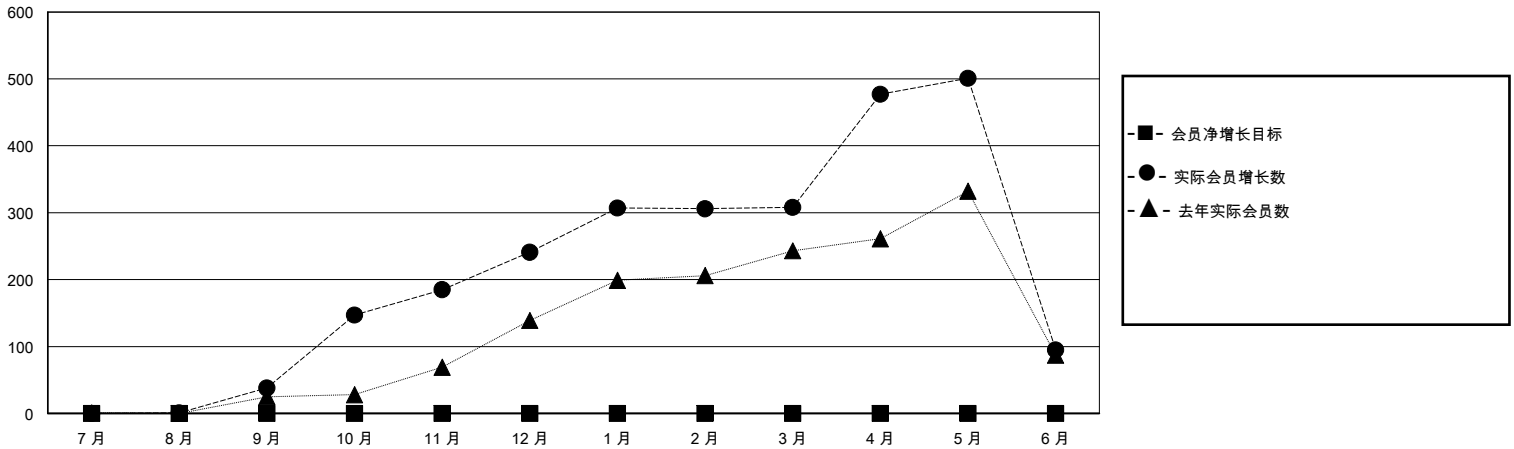

MONTHLY MEMBERSHIP PROGRESS REPORT

District 386

Results as of: 6/30/2024

GMT:

地点 CHINA

GMT宪章区

分会			
成果 2023-2024			
季	新分会目标	新会	会员流失的分会
7月/8月/9月	0	0	0
10月/11月/12月	0	2	0
1月/2月/3月	0	1	0
4月/5月/6月	0	2	0

位会员@每位须缴			
成果 2023-2024			
季	会员净增长目标	实际会员增长数	实际退会会员 (包括转会)
7月/8月/9月	0	59	17
10月/11月/12月	0	239	17
1月/2月/3月	0	84	10
4月/5月/6月	0	314	467

目标与实际新会累积

目标和实际会员累积

已取消的分会: 0	110 CLUBS OF 147 增添1位或以上的新会员	<u>性别分布</u>	
		男	2,037 (53.83%)
<u>放弃的会员</u>	点击这里取得累计会员数据	女	1,747 (46.17%)
过世		2	总计家庭单位会员数
分会已取消	0	支付减半会费的家庭会员	135
其他	509		
总计	511		